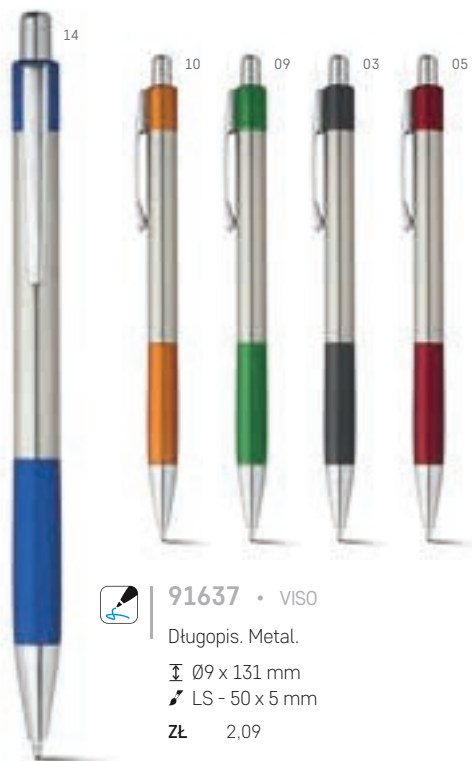

91637 • VISO

Długopis. Metal.

∅ 9 x 131 mm

LS - 50 x 5 mm

ZŁ 2,09