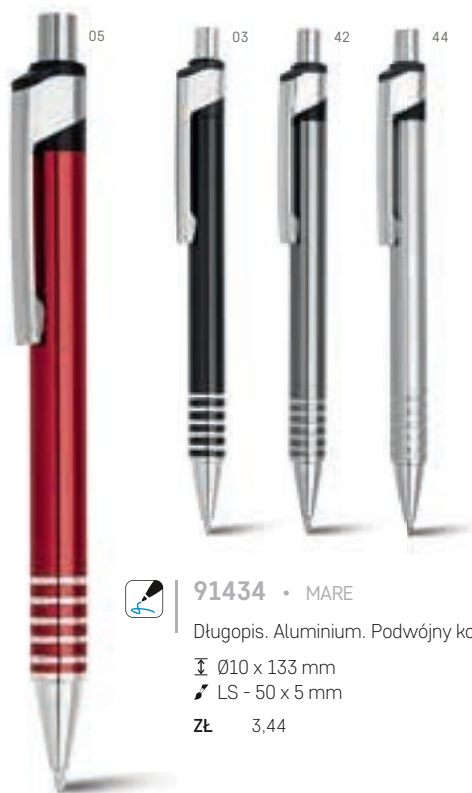

91434 • MARE

Długopis. Aluminium. Podwójny korpus.

∅ 10 x 133 mm

LS - 50 x 5 mm

ZŁ 3,44