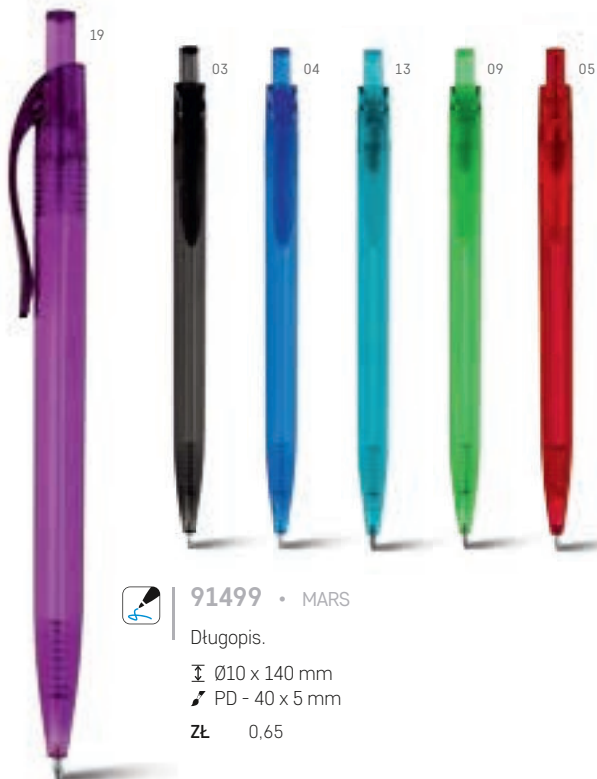

91499 • MARS

Długopis.

∅10 x 140 mm

▀ PD - 40 x 5 mm

ZŁ 0,65