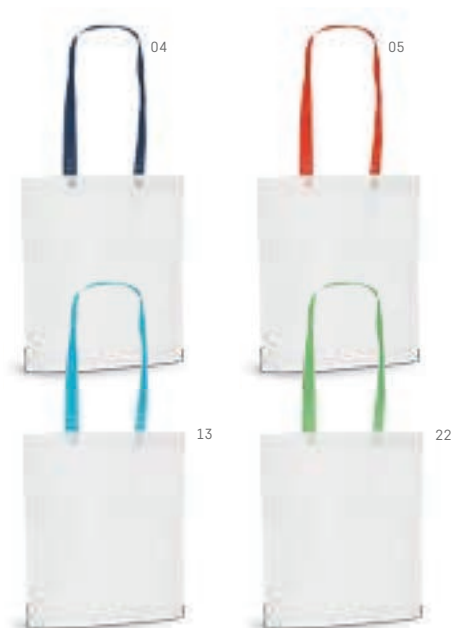

04

05

13

22

92832

Torba. Non-woven: 80 g/m². Zgrzewana termicznie.
Uchwyty 55 cm.

☿ 330 x 390 x 80 mm

✂ TX - 250 x 200 mm

ZŁ 2,47