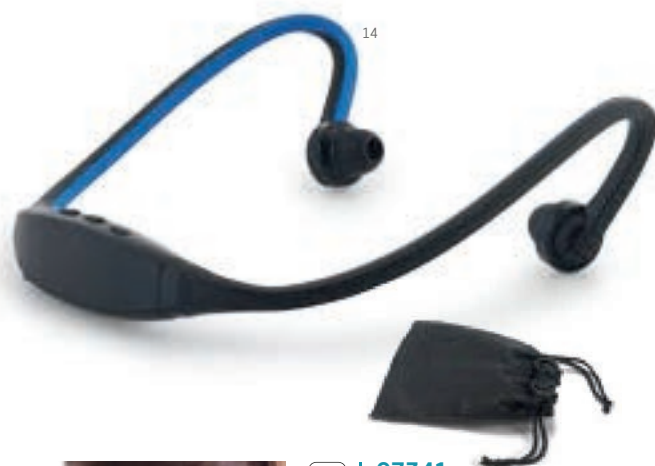

∓ Ø35 x 38 mm

PD - 10 x 25 mm

ZŁ 62,80

**97335**

Głośnik z mikrofonem. ABS. Łączność przez bluetooth lub złącze typu jack 3,5 mm oraz czytnik kart TF. 3W/4Ω. 3 godzin pracy baterii. Funkcja odbierania połączeń, regulacji głośności i łączenia się z listą odtwarzania urządzenia mobilnego. Z podkładem antypoślizgowym. W zestawie kabel USB do ładowania.

∓ Ø85 x 66 mm

PD - 20 x 10 mm

ZŁ 84,74

**97354**

Słuchawki. ABS. Funkcja Bluetooth. Czas pracy baterii 4 godziny. Funkcja odbierania połączeń, regulacji głośności i łączenia się z listą odtwarzania urządzenia mobilnego. Dołączony kabel do ładowania z końcówką USB/micro-USB. Dostarczane w etui z materiału EVA.

☒ Etui: Ø95 x 45 mm

☒ TR - Ø30 mm

ZŁ 92,03

**97341**

Sportowe słuchawki. ABS i silikon. Łączność Bluetooth. Żywotność baterii 1 godzina. Funkcja odbierania połączeń, regulacji głośności i łączenia się z listą odtwarzania urządzenia mobilnego. Zawiera kabel micro-USB. Dostarczane w etui z materiału non-woven.