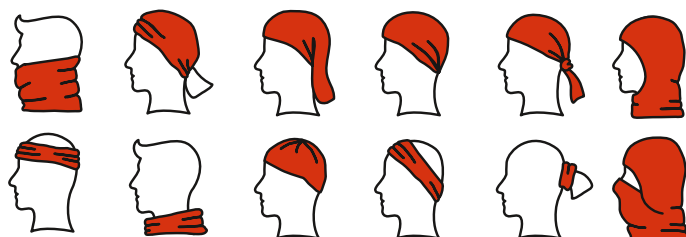

10

11

**99021**Wielofunkcyjna bandana. Mikrofibra: 130 g/m².

☒ 250 x 470 mm

✂ TR - 150 x 150 mm

ZŁ 4,43

**99017**

Szalik. Polar: 200 g/m².