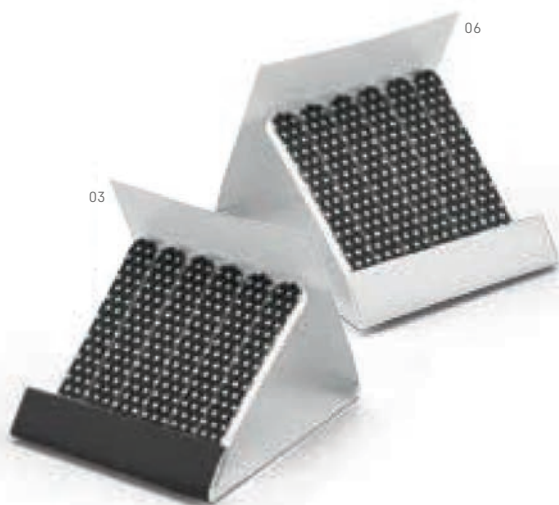

Lusterko do make-up. Ze składaną szczotką do włosów.

☒ Ø66 x 32 mm

☒ PD - Ø25 mm

ZŁ 3,24

**94856**

Zestaw 6 płatków do paznokci. Dostarczany w kartonowym pudełku.

☒ 55 x 61 x 6 mm

☒ SR - 40 x 40 mm