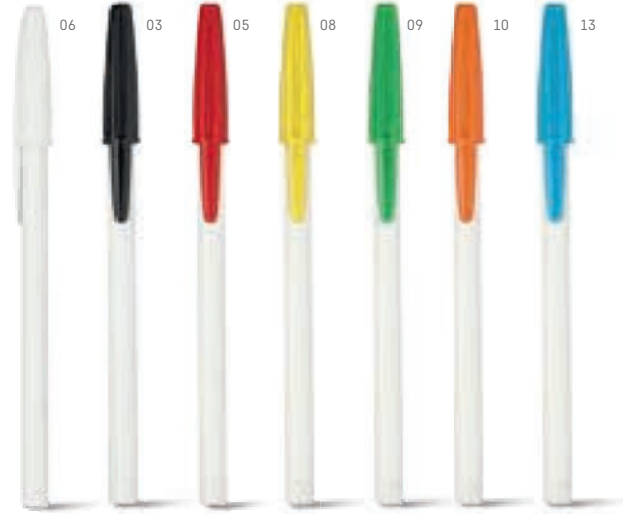

91216 • CORVINA

Długopis.

∅ 10 x 145 mm

PD - 60 x 5 mm

ZŁ 0,72

91454 • COOKIE

Długopis.

11 x 122 x 5 mm | Klips: Ø22 mm