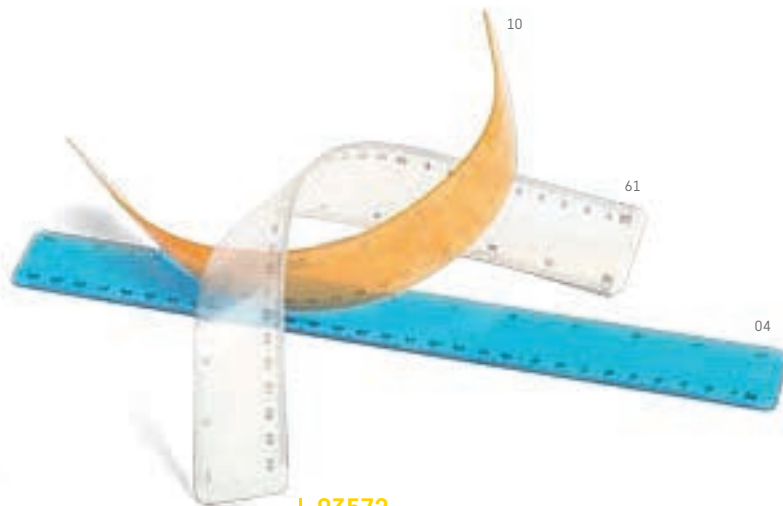

93572

Elastyczna linijka. PVC. Posiada 30 cm skalę.

∩ 315 x 38 x 2 mm

✂ SR - 300 x 15 mm

ZŁ 2,25