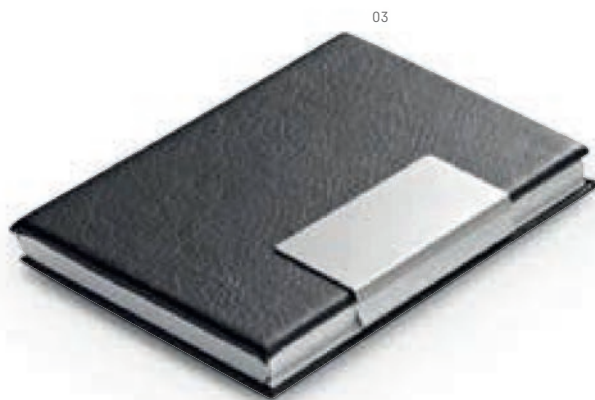

93308

Wizytownik. Metal i imitacja skóry. Dostarczany w pudełku.

☰ 97 x 63 x 14 mm | Pudełku: 105 x 70 x 15 mm
↗ LS - 10 x 50 mm

ZŁ 13,05

93307

Wizytownik. Aluminium i imitacja skóry. Dostarczany w pudełku.

☰ 96 x 64 x 13 mm | Pudełku: 105 x 70 x 15 mm
↗ LS - 35 x 10 mm

ZŁ 9,77