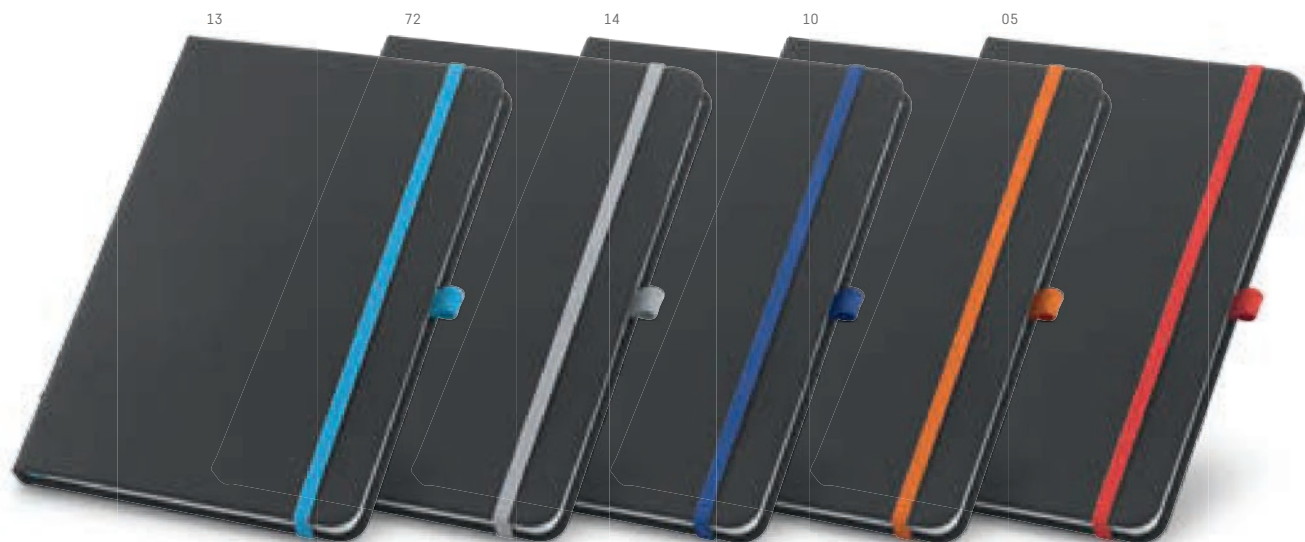

✂ SR - 55 x 120 mm

ZŁ 6,48

A5

93470

Notes. Notatnik w sztywnej oprawie, z wewnętrzną kieszenią. Zawiera 80 czystych kartek w kolorze kości słoniowej.

☰ 137 x 210 mm

✂ SR - 100 x 190 mm

ZŁ 11,21