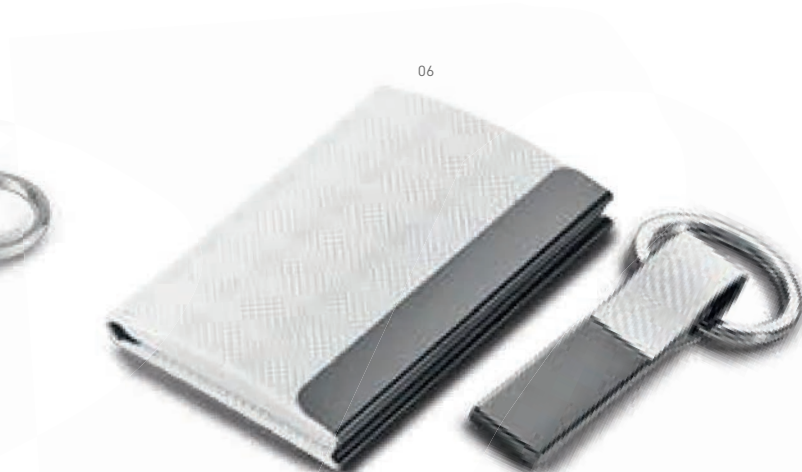

93312

Etui na wizytówki z brelokiem w zestawie.
Błyszczący metal i imitacja skóry.
Dostarczany w pudełku prezentowym.

▮ Brelok: 14 x 64 x 12 mm |
Etui na wizytówki: 95 x 66 x 13 mm |
Pudełko: 153 x 142 x 24 mm
✂ LS - 80 x 8 mm

ZŁ 31,97