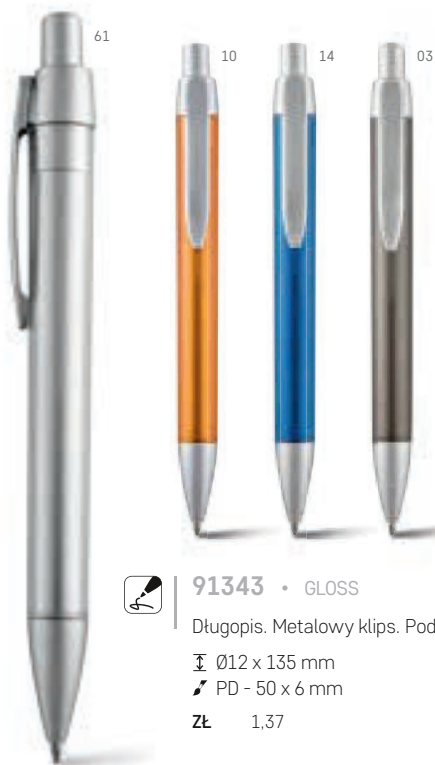

91343 • GLOSS

Długopis. Metalowy klips. Podwójny korpus.

∅12 x 135 mm

PD - 50 x 6 mm

ZŁ 1,37