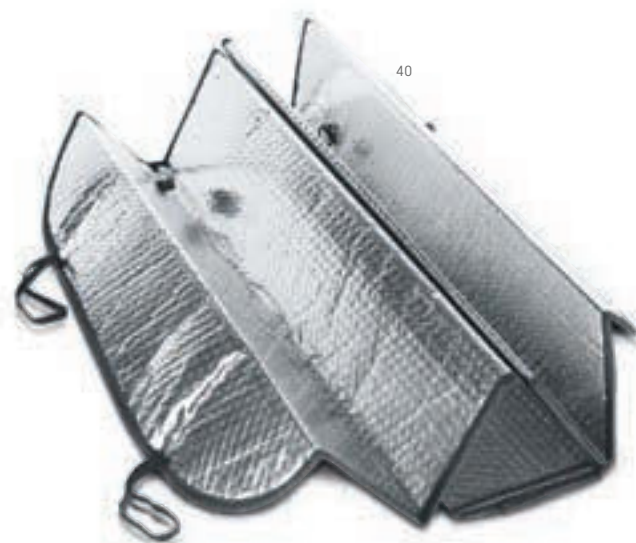

98192

Samochodowa osłona przeciwsłoneczna. PE bąbelkowe. Wyłożone folią aluminiową z przodu i z tyłu. Na szybę, zawiera 2 przysawki.

☒ 1300 x 600 mm
✂ TX - 550 x 250 mm
ZŁ 13,46