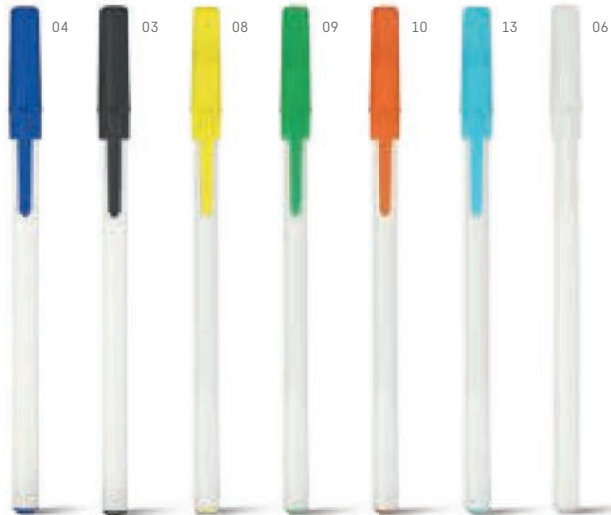

91490 • SENA

Długopis. PS.

∅ 8 x 150 mm

SRC - 70 x 20 mm

ZŁ 0,45