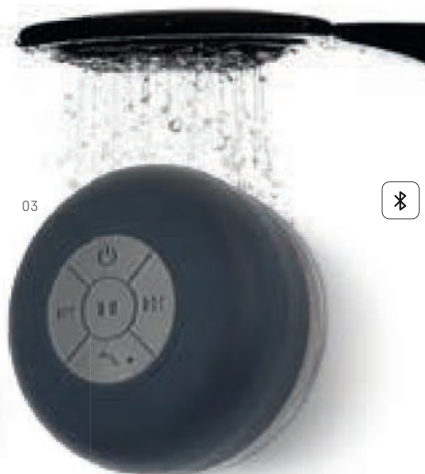

03

**57328**

Wodoodporny głośnik. ABS. Matowe wykończenie. Łączy bluetooth i 3W/4Ω. Czas pracy baterii 3 godziny. Funkcja odbierania połączeń, regulacji głośności i łączenia się z listą odtwarzania urządzenia mobilnego. W zestawie przysawka oraz kabel USB.