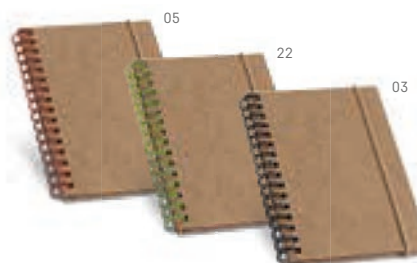

93707

Notes. Karton. Twarda okładka. Zawiera 60 kartek w linie z recyklingu.

▮ 100 x 140 mm
✂ SR - 50 x 120 mm
ZŁ 4,05