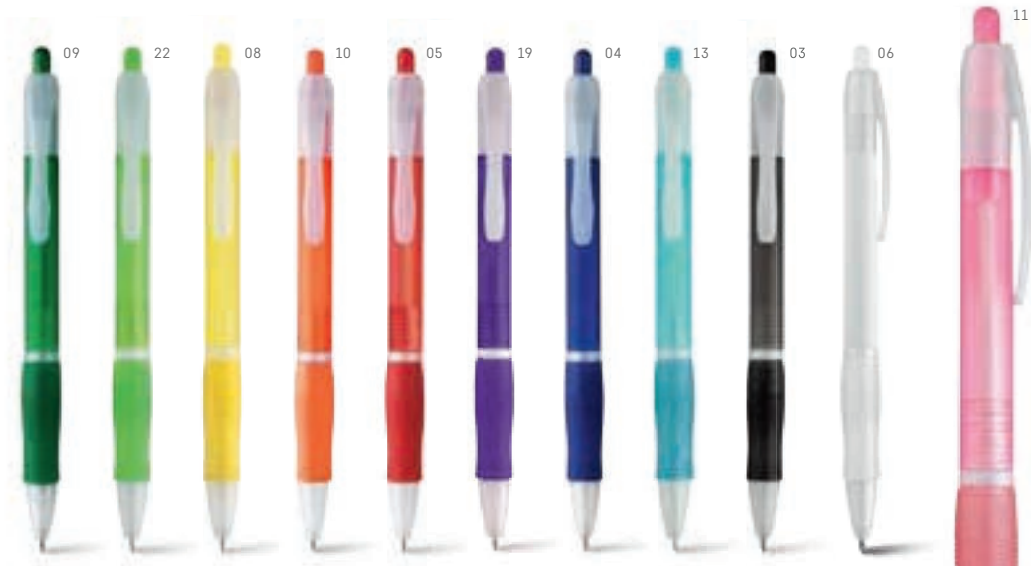

▀ PD - 40 x 5 mm

ZŁ 0,65

91484 • AURIGA

Długopis.

∅10 x 140 mm

▀ PD - 45 x 5 mm

ZŁ 0,68

91247 • SLIM