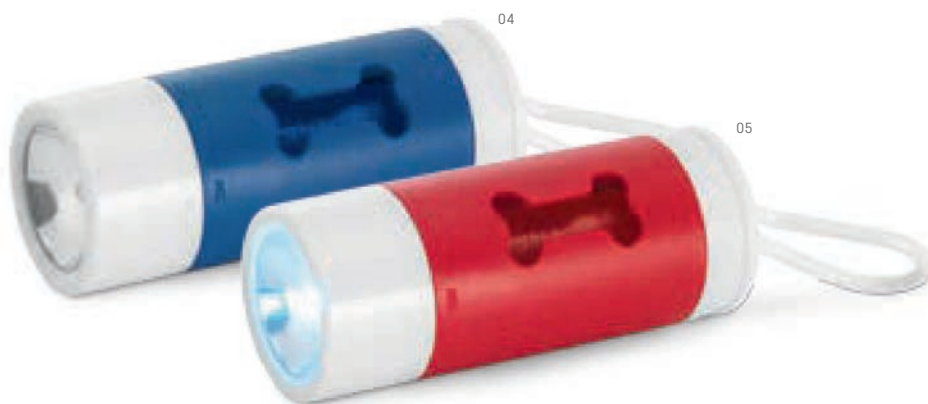

LED

94751

Dyspenser do torebek. ABS. Zawiera LED, karabinczyk oraz 10 plastikowych woreczków. Dołączone 3 baterie AAA.

☒ Dyspenser: Ø40 x 100 mm | Torebki: 275 x 290 mm
 🗑️ PD - 50 x 8 mm

ZŁ 7,85

**95103**