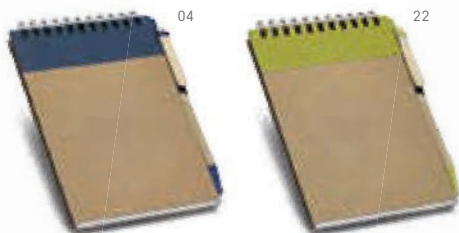

93427

Notes. Karton. Notatnik w sztywnej oprawie, zawiera 60 czystych kartek z papieru po recyklingu. Dołączony długopis.

▮ 105 x 145 mm
✂ SR - 80 x 90 mm
ZŁ 4,34