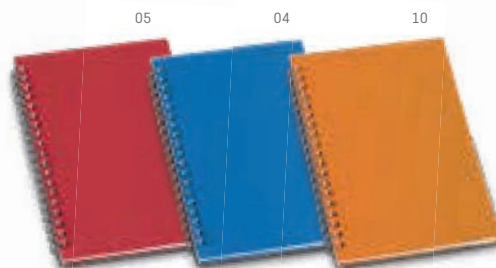

93496

Notes. Półsztywny polipropylen. Zawiera 70 gładkich kartek.

▮ 120 x 180 mm

▮ SR - 80 x 130 mm

ZŁ 4,97