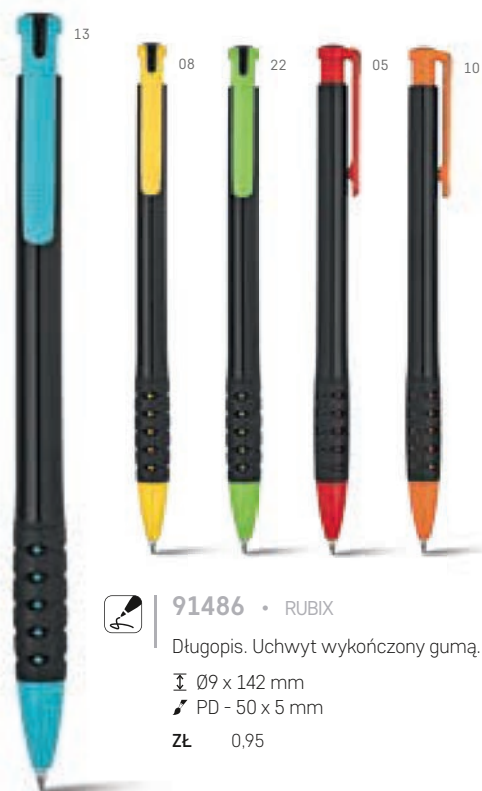

**91633** • CURL

Długopis. Metaliczne wykończenie. Z uchwytem wykończonym gumą.

∅ 10 x 140 mm

▀ SRC - 50 x 15 mm

ZŁ 0,95

**91486** • RUBIX

Długopis. Uchwyt wykończony gumą.

∅ 9 x 142 mm