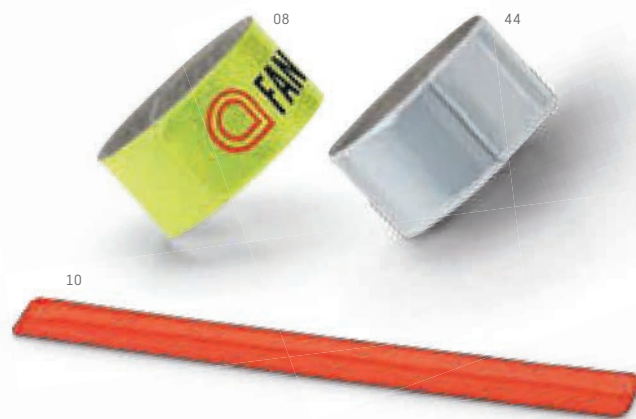

**94407**

Smycz. Poliester. Z odblaskowym paskiem. To jest produkt promocyjny.

☒ 20 x 490 mm

☒ TR - 11 x 280 mm

ZŁ 3,64

**93139**

KEYCHAINS
PG. 311

**98505**