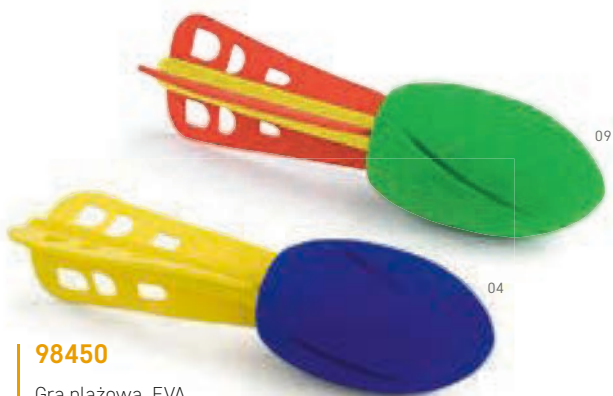

98450

Gra plażowa. EVA.

∩ 45 x 170 mm

ZŁ 1,48