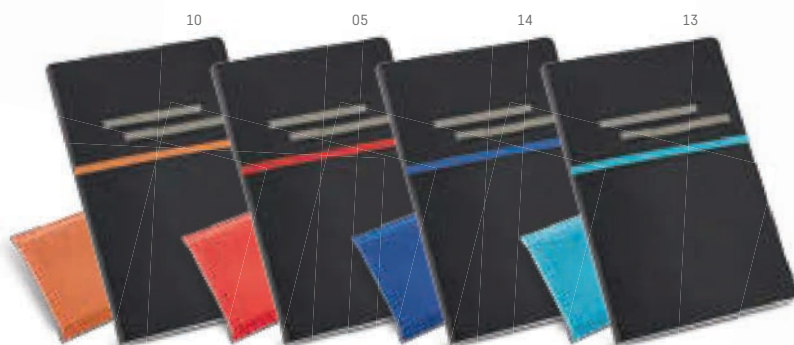

93714

Zestaw, notes plus długopis. WASS aluminiowy długopis ze stalowym klipem. Notes w sztywnej oprawie, wewnętrzna kieszeń oraz 80 kartek w linie w kolorze kości słoniowej. Zestaw w pudełku prezentowym.

☒ Długopis: Ø10 x 138 mm | Notes: 137 x 210 mm |
Pudełko: 190 x 240 x 30 mm

✂ SR - 90 x 120 mm

ZŁ 35,96

08

93713 hīdea™ design

Notes. Imitacja skóry. Zawiera 96 gładkich kartek. Dostarczany w etui z materiału non-woven. Długopis nie jest dołączony.

☒ 140 x 210 mm | Etui: 175 x 240 mm

✂ SR - 100 x 50 mm

ZŁ 18,74

A5