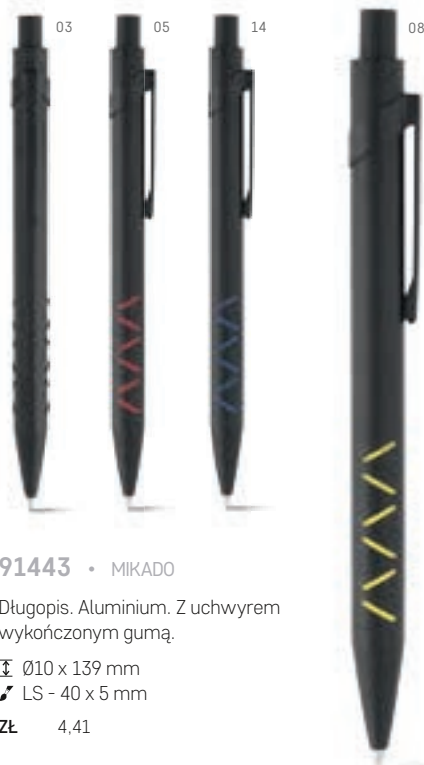

91443 • MIKADO

Długopis. Aluminium. Z uchwyrem wykończonym gumą.

∅ 10 x 139 mm

LS - 40 x 5 mm

ZŁ 4,41